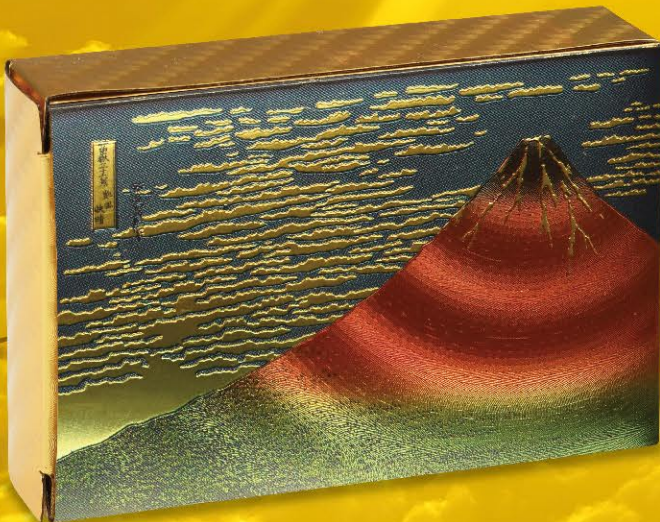

Golden Country of Jipang Collection

黄金の国 ジパング コレクション

高級感のある
エンボス風加工

北斎 富嶽三十六景 トランプ

ジャック・クイーン・キングは浮世絵絵柄
ジョーカーは北斎自画像（※絵柄とジョーカーは2種共通）

税抜 本体価格
¥1,200

北斎 富嶽三十六景 トランプ「神奈川沖浪裏」

カートン40入/インナー10入(専用BOX付)
品番:GPC 92093 JAN:4582559 920931
商品サイズ:高さ90 X 横幅61 X 奥行20mm

北斎 富嶽三十六景 トランプ「凱風快晴」

カートン40入/インナー10入(専用BOX付)
品番:GPC 92094 JAN:4582559 920948
商品サイズ:高さ90 X 横幅61 X 奥行20mm

専用BOXは高級感のあるゴールドの
ディスプレイBOXになります

※商品のデザイン・仕様は予告もなく変更になる場合があります。あらかじめご了承ください。

株式会社 **API**
エイ・ピー・アイ

〒422-8057 静岡県静岡市駿河区見瀬239番地1号
TEL.054 (654) 0707 FAX.054 (654) 0708 E-mail:info@jp-api.com