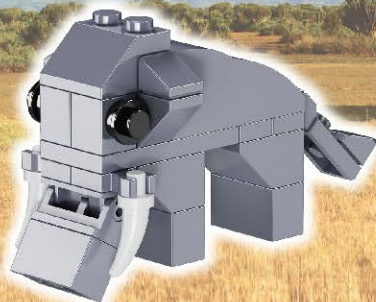

動物合体ブロック

ANIMAL COMBINATION BLOCK

どうぶつ がったい

ブロックを組み立てて、動物を作ろう!!

ぜん 6 しゅ 種

① ライオン

② ゾウ

③ キリン

④ カバ

⑤ タカ

⑥ サイ

ぜん 6 しゅ あつ 全6種集めると
シンアニマルに

合体
がったい
できる!!

重ねて遊べる
ブロックカプセル

大きなPOP付き
ディスプレイBOX

※画像はイメージです。

APブロックミュージアム 動物合体ブロック

カートン：120入

インナー：6入

パッケージ：ブロックカプセル・巻きシール

商品サイズ：H60×W60×D60mm

ディスプレイBOX：H65×W125×D185mm

(ディスプレイのPOP展開時は、H185×W225mm)

税抜 本体価格
¥380