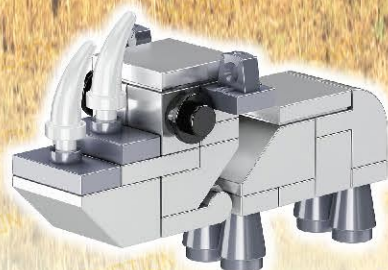

動物合体ブロック

ANIMAL COMBINATION BLOCK

どうぶつ がったい

ブロックを組み立てて、動物を作ろう!!

ぜん 6 しゅ 種

① ライオン

② ゾウ

③ キリン

④ カバ

⑤ タカ

⑥ サイ

ぜん 6 しゅ あつ 全6種集めると
シンアニマルに

合体
がったい
できる!!

重ねて遊べる
ブロックカプセル

大きなPOP付き
ディスプレイBOX

※画像はイメージです。

APブロックミュージアム 動物合体ブロック

カートン：120入

インナー：6入

パッケージ：ブロックカプセル・巻きシール

商品サイズ：H60×W60×D60mm

ディスプレイBOX：H65×W125×D185mm

(ディスプレイのPOP展開時は、H185×W225mm)

税抜 本体価格
¥380