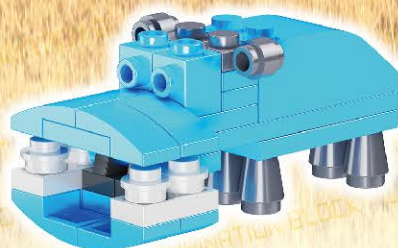

動物合体ブロック

ANIMAL COMBINATION BLOCK

どうぶつ がったい

ブロックを組み立てて、動物を作ろう!!

ぜん 6 しゅ 種

① ライオン

② ゾウ

③ キリン

④ カバ

⑤ タカ

⑥ サイ

ぜん 6 しゅ あつ 全6種集めると
シンアニマルに

合体
がったい
できる!!

重ねて遊べる
ブロックカプセル

大きなPOP付き
ディスプレイBOX

※画像はイメージです。

APブロックミュージアム 動物合体ブロック

カートン：120入

インナー：6入

パッケージ：ブロックカプセル・巻きシール

商品サイズ：H60×W60×D60mm

ディスプレイBOX：H65×W125×D185mm

(ディスプレイのPOP展開時は、H185×W225mm)

税抜 本体価格
¥380