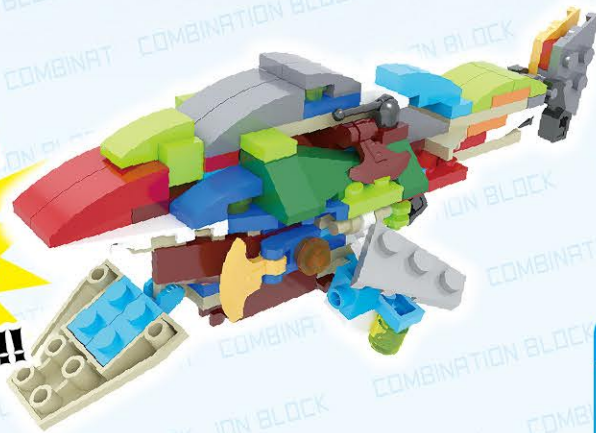

# OCEAN COMBINATION BLOCK 海洋合体ブロック

かいよう がったい

ブロックを組み立てて、海の生物を作ろう!! **ぜん しゅ 全6種**

① イルカ

② サメ

③ カメ

④ ロブスター

⑤ イエローフィッシュ

⑥ アンコウ

ぜん しゅ あつ  
**全6種集めると**  
シンアクアに  
**合体**  
がったい  
できる!!

重ねて遊べる  
ブロックカプセル

大きなPOP付き  
ディスプレイBOX

※画像はイメージです。

APブロックミュージアム 海洋合体ブロック

カートン：120入

インナー：6入

パッケージ：ブロックカプセル・巻きシール

商品サイズ：H60×W60×D60mm

ディスプレイBOX：H65×W125×D185mm

(ディスプレイのPOP展開時は、H185×W225mm)

税抜 本体価格

**¥380**

品番 BLC 92215

JAN 4582559 922157